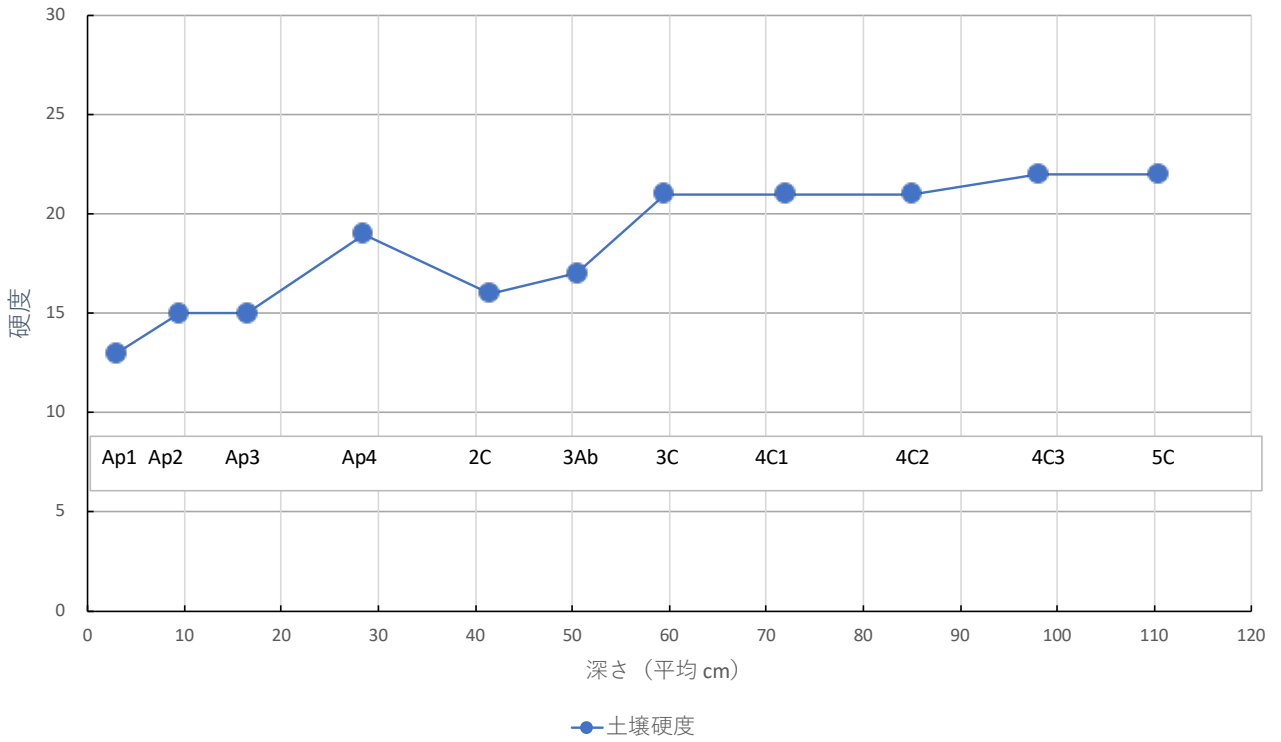

別科圃場中央北土壌断面(2019)の土壌硬度

別科圃場中央北土壌断面(2019)の明度と彩度