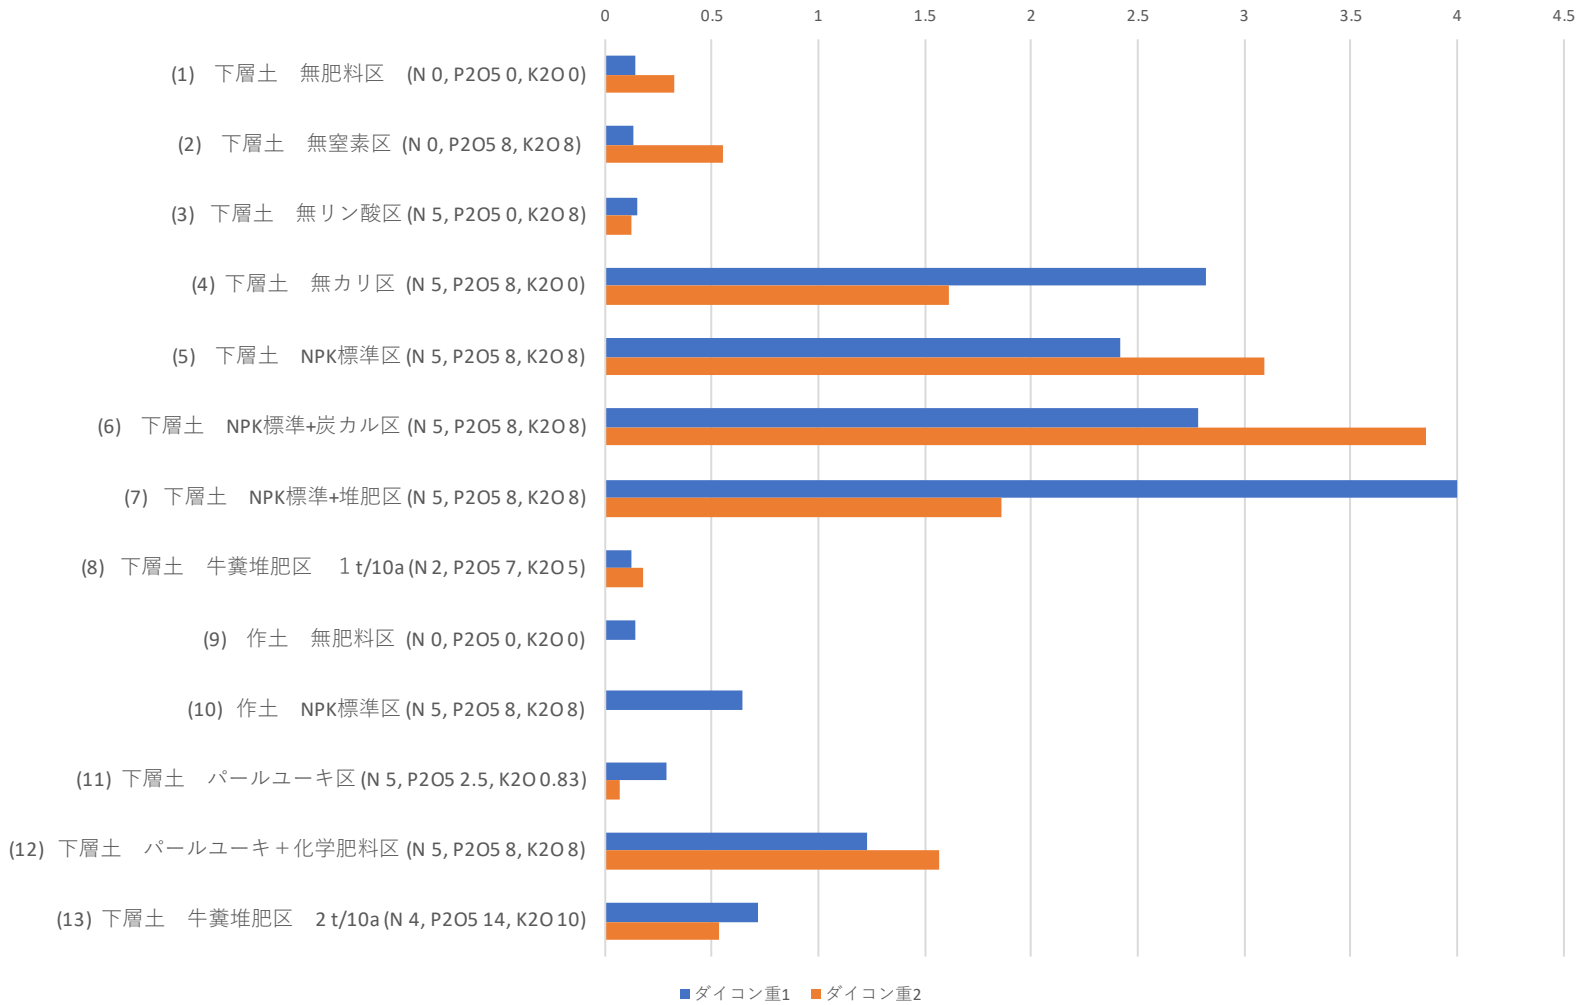

ダイコン直径中央値 (mm)

ダイコン葉長中央値 (cm)

ダイコン重量中央値 (g)

葉の重量中央値 (g)