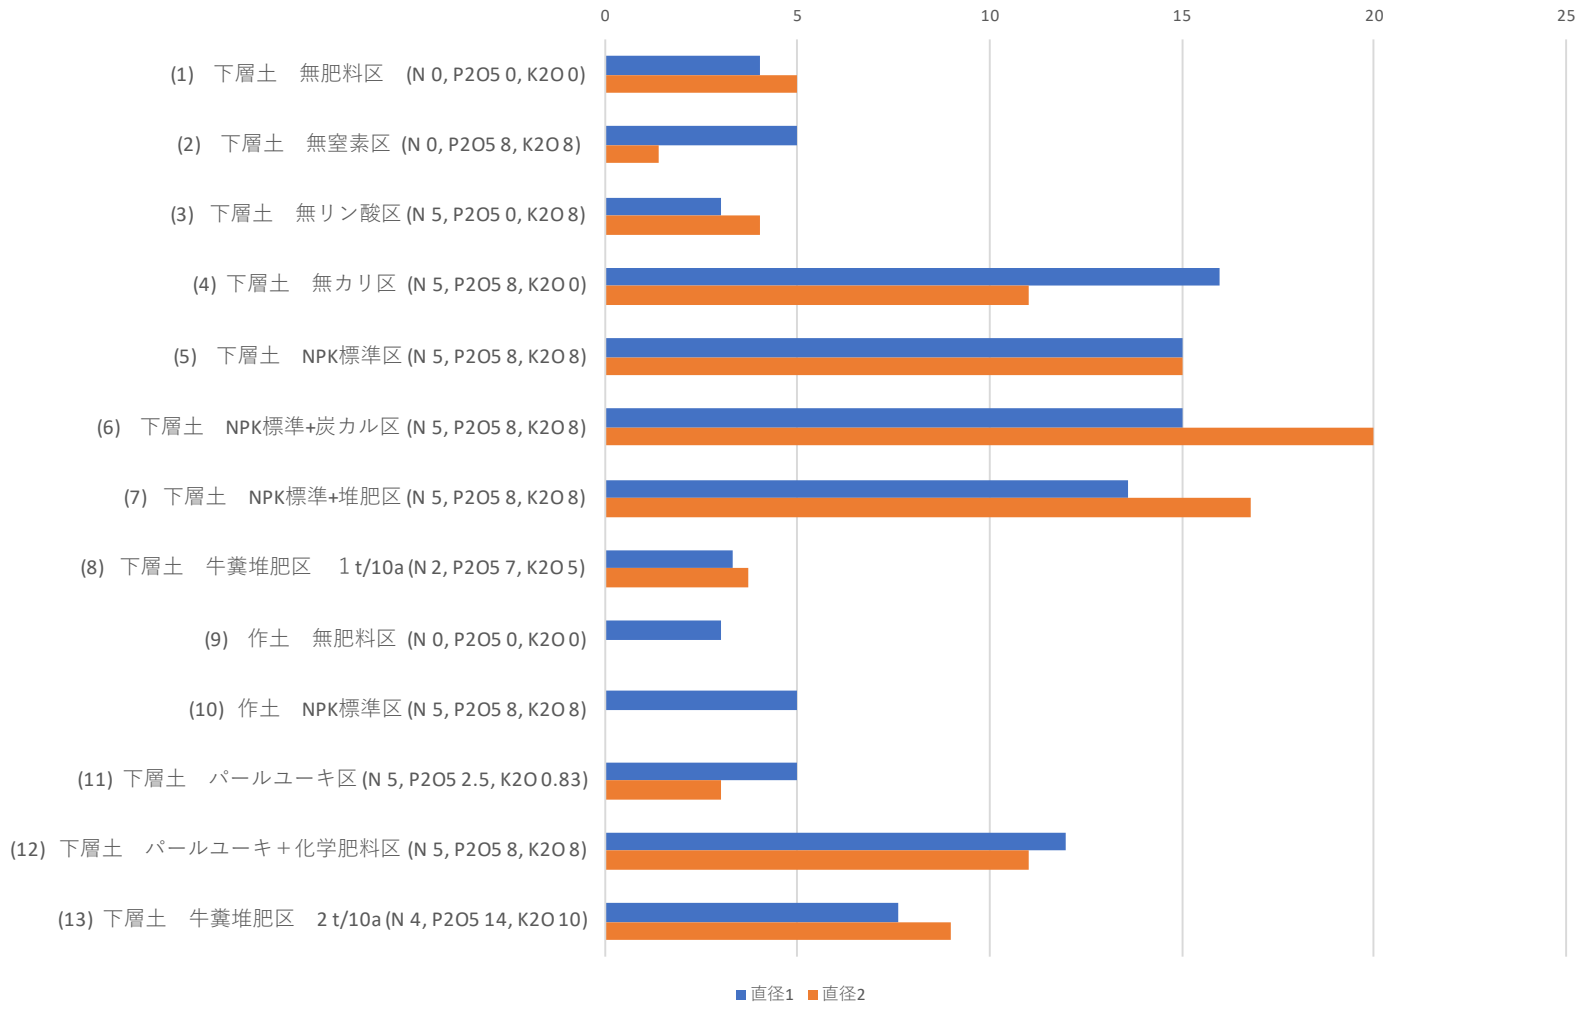

ダイコン直径中央値 (mm)

ダイコン葉長中央値 (cm)

ダイコン重量中央値 (g)

葉の重量中央値 (g)