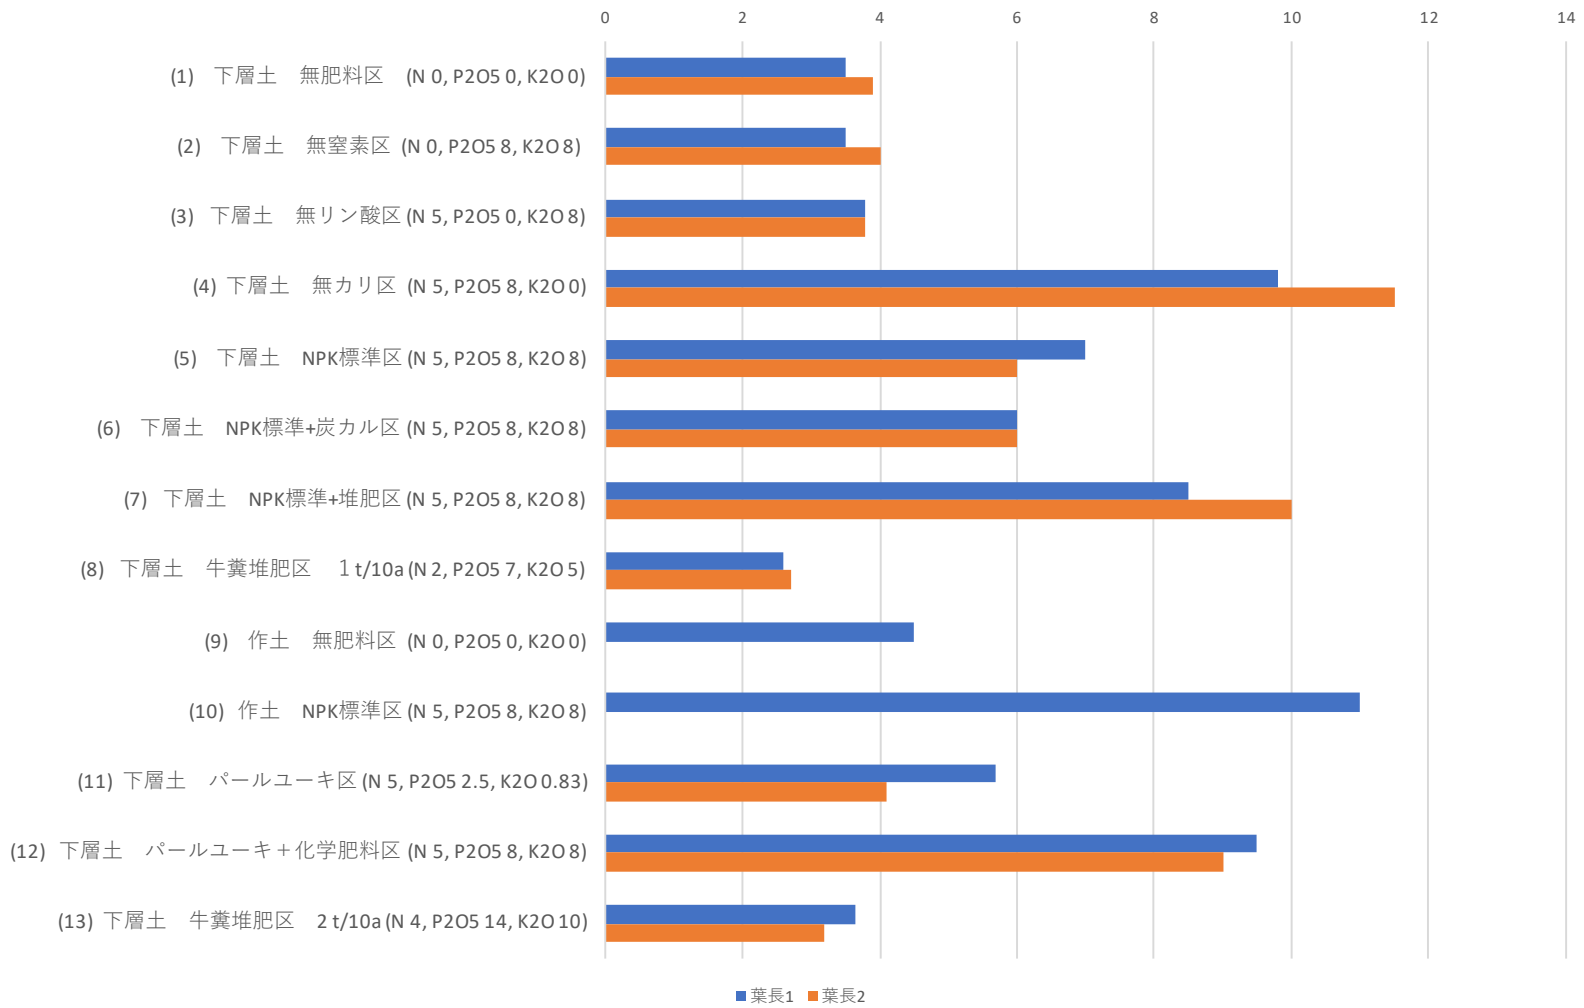

ダイコン直径中央値 (mm)

ダイコン葉長中央値 (cm)

ダイコン重量中央値 (g)

葉の重量中央値 (g)