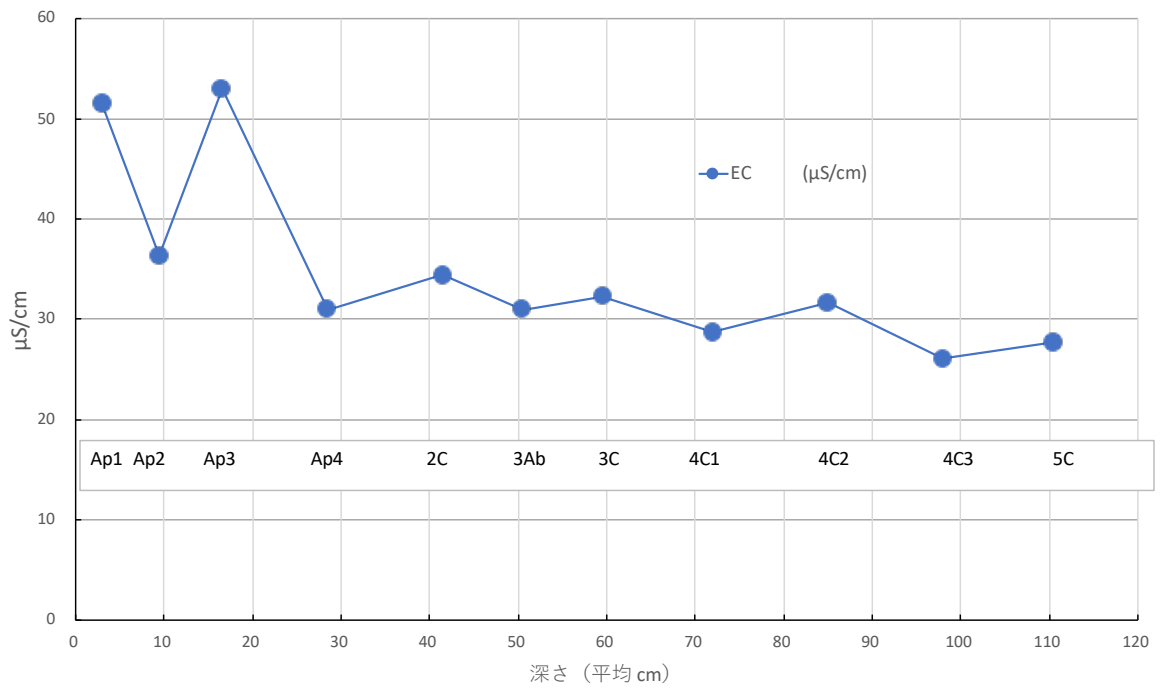

別科圃場中央北土壤断面(2019)のEC

別科圃場中央北土壤断面(2019)の硝酸塩濃度(ppm)