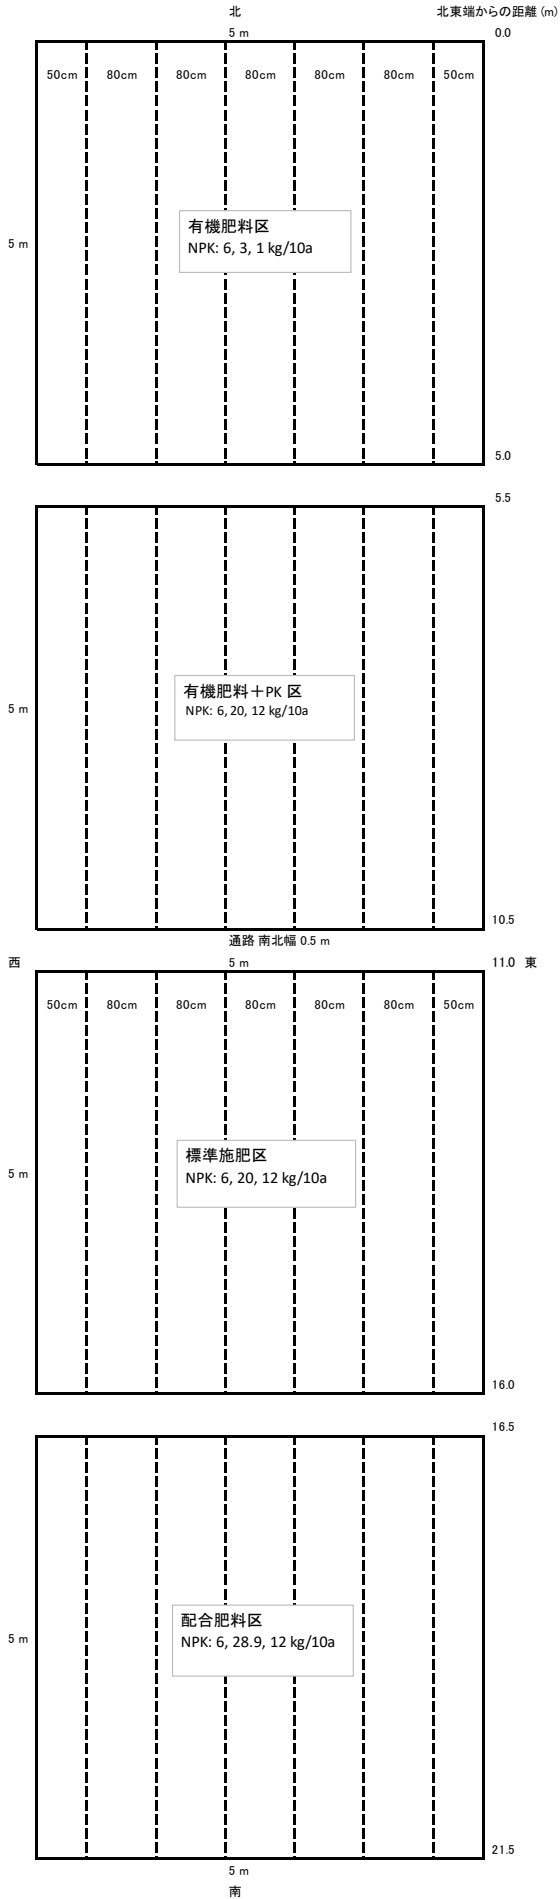

# 2018年度パレイシヨ圃場配置図(別科圃場)

	25㎡当り施肥量(kg)	畝1本当り施肥量(kg)
パールユーキ	2.5	0.42

	25㎡当り施肥量(kg)	畝1本当り施肥量(kg)
パールユーキ	2.5	0.42
苦土重焼りん	1.06	0.177
硫酸カリ	0.55	0.092

	25㎡当り施肥量(kg)	畝1本当り施肥量(kg)
硫安	0.715	0.12
苦土重焼りん	1.25	0.208
硫酸カリ	0.6	0.1

	25㎡当り施肥量(kg)	畝1本当り施肥量(kg)
パレイシヨ用2号	2.84	0.47